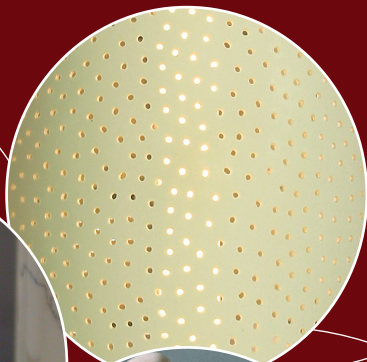

Keramik Ausstellung

Gebrauchs- und Kunstgegenstände

Anna Lüdi
Maurizio Ferrari
Sibylle Meier

Freitag 16. Dezember bis
Sonntag 18. Dezember 2007

im Wartsaal 3 Bern

Keramik Ausstellung

Gebrauchs- und Kunstgegenstände